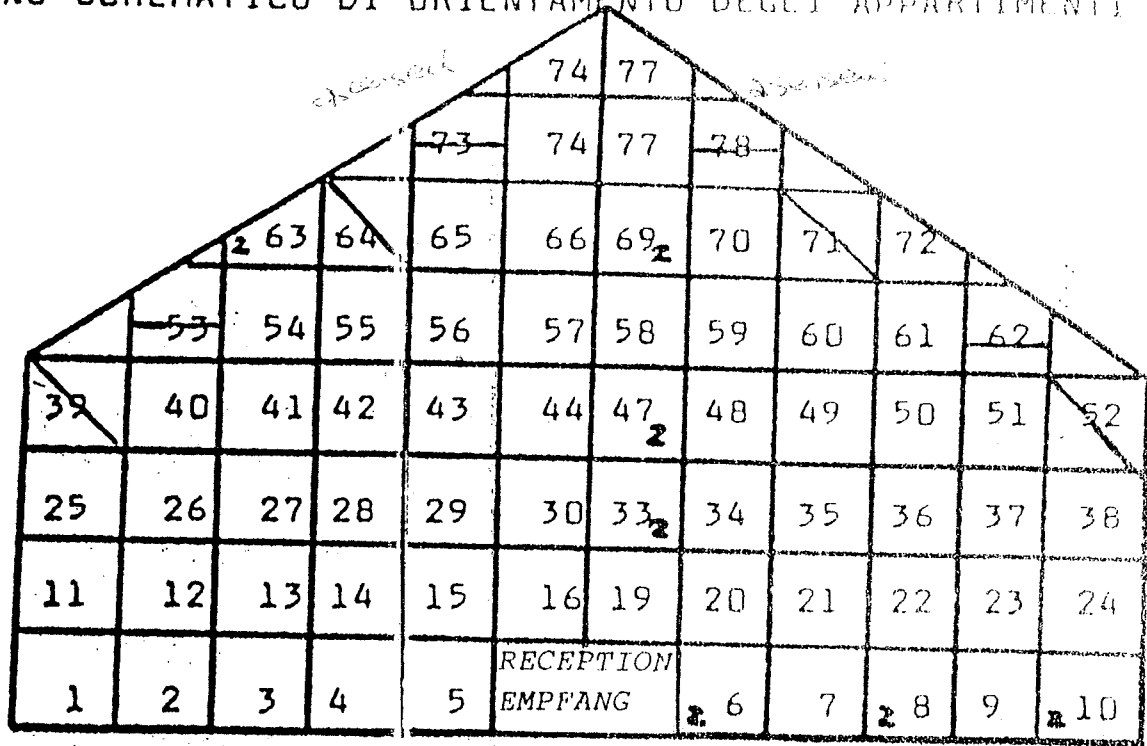

QUERSCHNITT MIT WOHNUNGSNUMMERN

PIANO SCHEMATICO DI ORIENTAMENTO DEGLI APPARTAMENTI

Versant sud / Südseite / Versante Sud / South Facade

- = 6 personnes, évent. + 1 lit
- = 4 personnes, évent. + 1 lit
- 2 = { deux lits séparés
zwei getrennte Betten